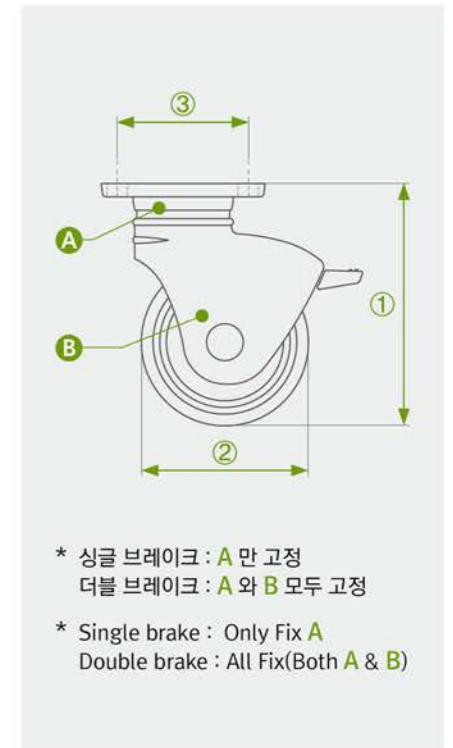

평 바퀴 (노 브레이크)

규격	6 Inch	5 Inch	4 Inch
제품이미지			
품목코드	E5259G	E5258G	E5257G
소비자가격	₩23,300	₩20,600	₩16,400
바퀴폭	50mm	45mm	37mm
허용하중(개당)	120kg	100kg	70kg
① 전체높이	204mm	178mm	147mm
② 바퀴지름	150mm	125mm	100mm
③ 볼트지름	85x75/75x65mm		80x47/72x42mm