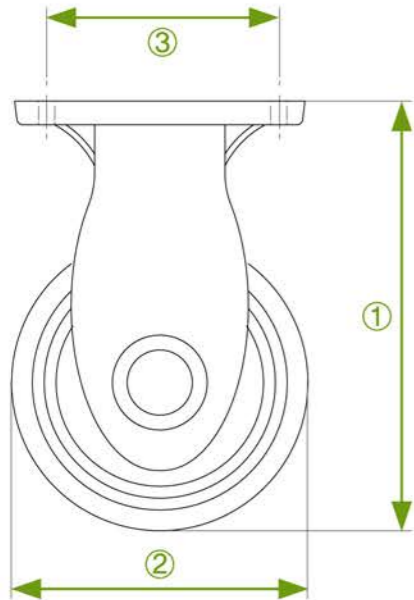

RIGID TYPE 고정 바퀴

특장점

- 소음이 없고 조용한 운행
- 가볍고 튼튼한 고강도 재질
- 물, 염분에서도 녹슬지 않는 구조
- 비전문가도 손쉽게 안전한 교체방법
- 힘들일 필요없는 편안한 운행 및 제어
- 오래 사용해도 변함없는 강력한 내구성

Characters

- Operation without error
- Durable king pin structure
- Double brake system
- Polyamide extrude molding products
- Patent korea with pct
- Lock system / noiseless
- Static electricity protection
- Light and durable structure

Rigid Type (No Brake)

부위	재질(material)
몸체	Glass Fiber
바퀴	Elastomer

고정 바퀴 (노 브레이크)

*시공비 별도/VAT 포함가격

규격	6 Inch	5 Inch	4 Inch	3 Inch
제품이미지				
품목코드	E4074G	E4073G	E4072G	E4071G
소비자가격	₩14,200	₩12,000	₩9,400	₩7,600
바퀴폭	50mm	45mm	37mm	32mm
허용하중(개당)	120kg	100kg	70kg	40kg
① 전체높이	204mm	178mm	147mm	124mm
② 바퀴지름	150mm	125mm	100mm	75mm
③ 볼트지름	85x75/75x65mm		80x47/72x42mm	

- ⚠ ① 캐스팩 제품은 내부용 캐스터로, 바닥면이 고른 실내에서만 사용해 주시기 바랍니다.
- ⚠ ② 석면회수카 등 전체하중이 300kg 이상되는 고중량 운반기구에는 사용을 금해 주시기 바랍니다.